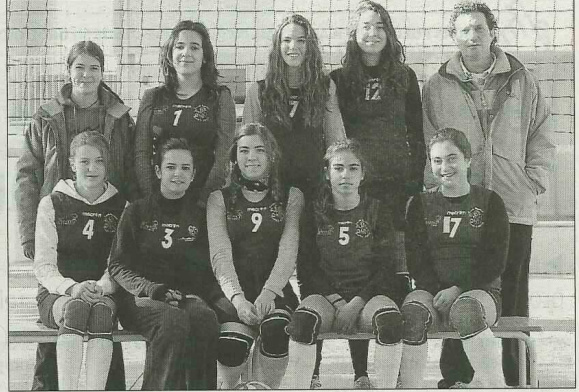

Resultados

CH Picassent 10
C BM Torrellano 19

Valencia Aicequip 30
CH Vila-real 14

PILOTA

XXIX JECV GALOTXA

SEMIFINALES CARRER DE PILOTA DE BORBOTÓ

FINALS TRINQUET DE VILA-REAL

Categoría cadet
Alto Palanca, 35; Borriol, 40

Categoría aleví
Xilxes, 15; Vila-real, 40

SEMIFINALES CARRER DE PILOTA DE BENIDORM

Categoría aleví
Orba A, 25; Murla, 40
Benidorm, 40; Orba B, 20

FINALS CARRER DE PILOTA DE BENIDORM

Categoría cadet
Orba, 40; Petrer, 15

Categoría infantil
Murla, 40; Mutxamel, 0

Categoría aleví
Murla, 25; Benidorm, 40

Categoría benjamí
Orba A, 40; Murla, 10

TROFEO DIPUTACIÓN DE VALENCIA AUTONÓMICO DE ESCALA I CORDA

Juveniles
Xilxes D, 60; Quartell, 45
Borriol E, 45; Quartell B, 60